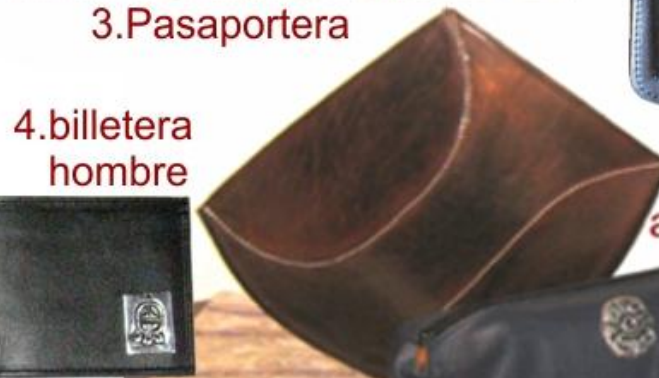

4. billetera hombre:
450.00 LPS

5.cosmetiquera:
590.00 LPS

6,7 llaveros:
130.00 - 280.00 LPS

8,9 tarjeteros
350.00 - 400.00 LPS.

10,11 lapiceros:
400 - 590.00 LPS

12. vinera :590.00 LPS

13. azafates barcos:
450.00 - 1,250.00 LPS

14.ipad cover:
950.00 - 1,650.00 LPS

15. cell cover: 290.00 LPS

1.faja

2.billetera mujer

3.Pasaportera

6,7 llaveros

vinera,
12

13
azafates

4.billetera
hombre

5.cosmetiquera

lapiceros
10,11

tarjeteros 8,9

1,2: velas:
150.00 -
200.00 LPS

3,4, 5 cajitas:
100.00 -
350.00 LPS

6,7 platones:
200.00
- 900.00 LPS

8,9 totem candelero
200.00 -
1,500.00 LPS

10, vasijas huevo:
600.00 -
1,250.00 LPS

11.vinera:
350.00 LPS

12. platos base:
150.00 -
290.00 LPS

cuadros
lencas y
mayas
de varios
tamaños
y acabados
con polvo
de oro,
ceramica,
pewter,
piedra
tallada,
jade, etc.
desde
450.00
LPS